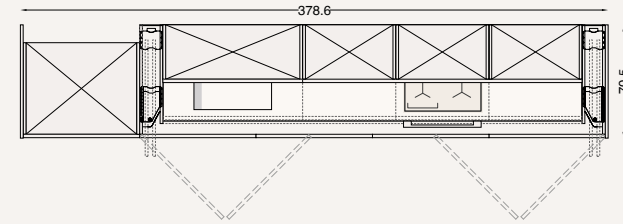

Kali

LAMINATO

RIGA
TERMOCOTTO

LACCATO

CANYON

STRATIFICATO
HPL

GOLDEN MOON

en combinaison avec

Kate

chaise

Icaro

table