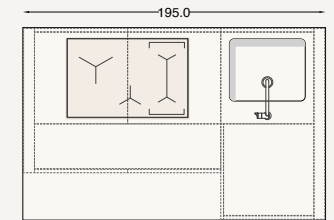

Kali

PET RICICLATO

BRONZO DARK

LAMINATO

RIGA NOCE

LAMINATO SPECIALE

1220

en combinaison avec

Mantis

tabouret

Baia

chaise