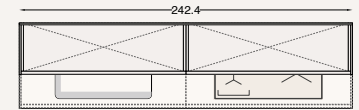

en combinaison avec

Omega
chaise

Basic
table

Glass 2.0

Glass 2.0

LAMINAM

PIETRA DI
SAVOIA PERLA

LAMINATO