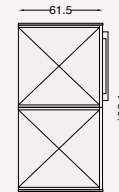

en combinaison avec

Omega
chaise

Basic
table

Glass 2.0

Glass 2.0

LAMINAM

PIETRA DI
SAVOIA PERLA

LAMINATO